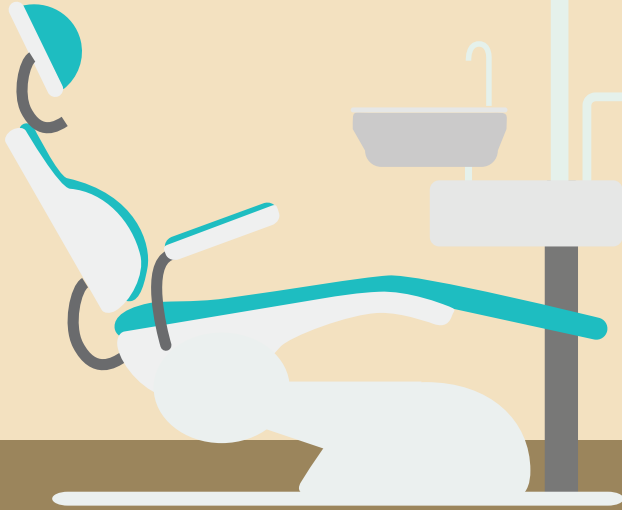

DIŞ DOKTORU  
MEHMET BEY'İN  
MUAYENEHANESİ

SABİT

DEĞİŞKEN